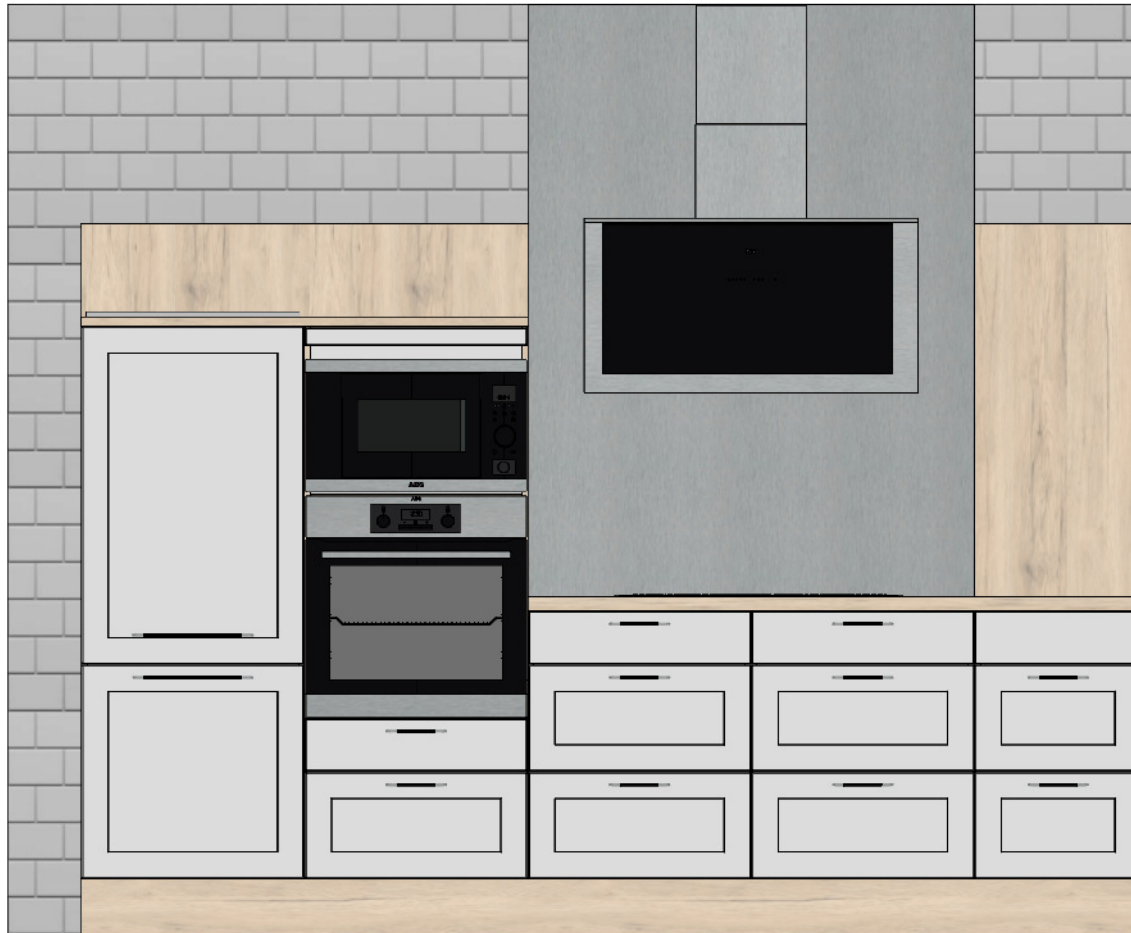

Kommission:

Planung: Nobilia Credo

Datum: 28.03.2019

Ansicht: Wandansicht / Bildschirmgröße

Hersteller: Nobilia 2019

Programm: 545 Credo

Griff: 602 Metallgriff edelstahlfarbig

APL-Farbe: 078 Eiche San Remo Nachbildung

Die Darstellungen dienen nur dem grafischen Überblick und sind nicht passgenau. Farben und Strukturverläufe können abweichen. Änderungen der Frontaufteilung sind herstellerbedingt vorbehalten.

211 | 574 | 764 | 898 | 603